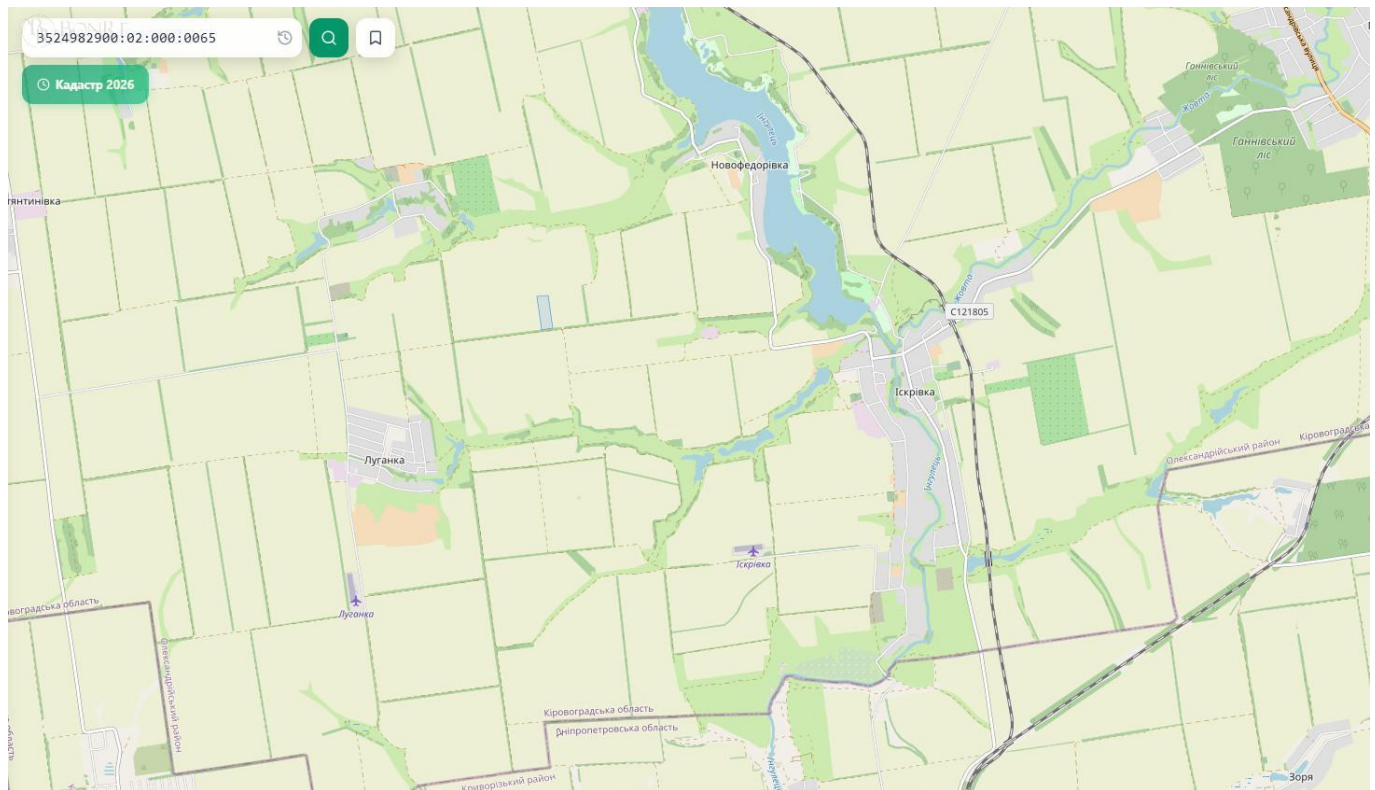

Петрове, Кіровоградська область, Олександрійський район

Номер: SP-033-905

Менеджер об'єкта

Inzem.com.ua

[+380 \(98\) 723-00-00](tel:+380987230000)

inzfox80@gmail.com

Ціна: 727 635 ₴

Площа: м2

Тип: сільгосп призначення

Район:

Адреса:

Продаж: Земельний пай
Кіровоградська область, Олександрійський р-н.

Продаж:
7,1874 га x 101200 грн = 727365 грн. (16530\$ по курсу 44)

Комерція:
З Орендарем СПС Віза-Агро : 30000 грн./рік (681\$ по курсу 44)
Річних від оренди 4,1 %.
Кадастровий номер: 3524982900:02:000:0065
Строк оренди: 31.12.2039