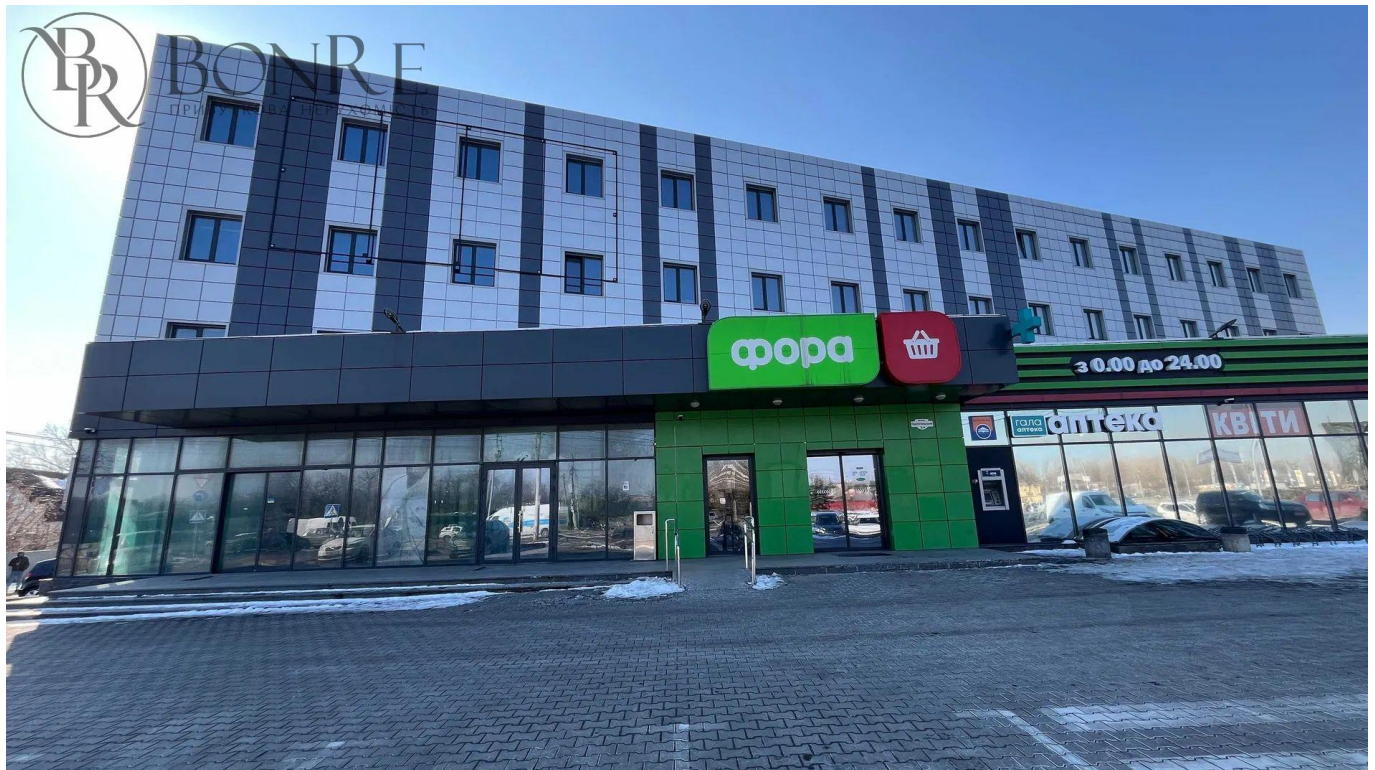

Голосіївський район, Віта-Литовська, Португальська вул., Київ

Номер: SC-213-217

Менеджер об'єкта

BonRe.ua

[+38 098 600-20-40](tel:+380986002040)

bondkossofficial@gmail.com

Ціна: 700 \$

Площа: 3700 м2

Тип: торгівельне приміщення

Район: Голосіївський район, Віта-Литовська

Адреса: Португальська вул.

Фасадна будівля розташована на вул. Португальській в Голосіївському районі
10 хв. автівкою від ст.м. Видубичі,
15 хв. до ст.м. Теремки.

Площа: 3705 м2.

Земельна ділянка: 0,19 га (оформлено право власності).

Будівля має 4 поверхи та цоколь.

Тип планування: open space.

Стан приміщень: під ремонт (після забудовників).

Наявні всі інженерно технічні комунікації:

Поруч - магазин Фора та АТБ, аптека, великі ТРЦ, готель та авторинок.

Розглядається варіант оренди окремих приміщень або будівлі в цілому.

Вартість продажу - 700 \$ /м2.

Джерело: <https://bonre.ua/commercial/view/SC-213-217>