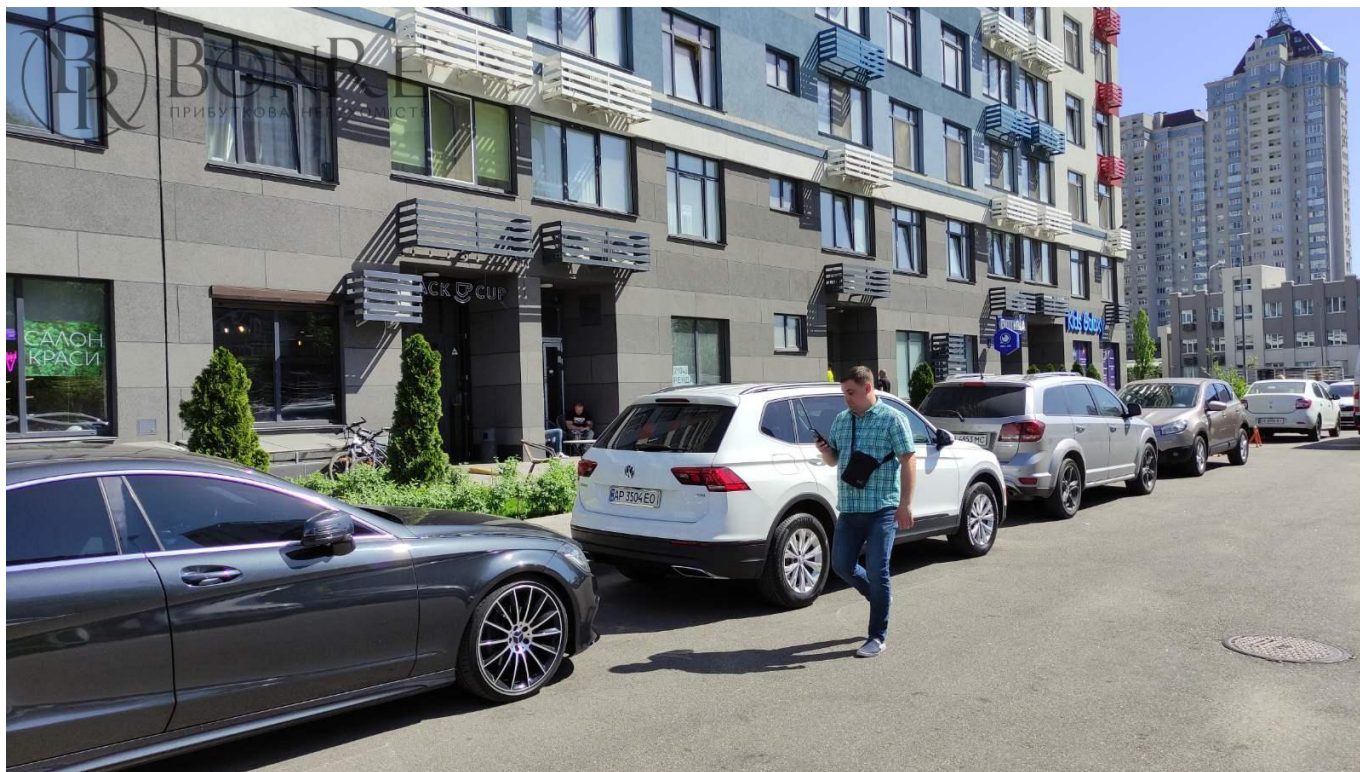

Дніпровський район, Лівобережний масив, Сверстюка Євгена вул., Київ

Номер: SC-191-884

Менеджер об'єкта

bopre.ua

[+380 \(98\) 600-20-40](tel:+380986002040)

bondrealty01@gmail.com

Ціна: 265 000 \$

Площа: 210 м²

Тип: торгівельне приміщення

Район: Дніпровський район, Лівобережний масив

Адреса: Сверстюка Євгена вул.

Продаж торгового, фасадного приміщення, місто Київ Євгена Сверстюка буд 6, в сучасному ЖК Галактики.