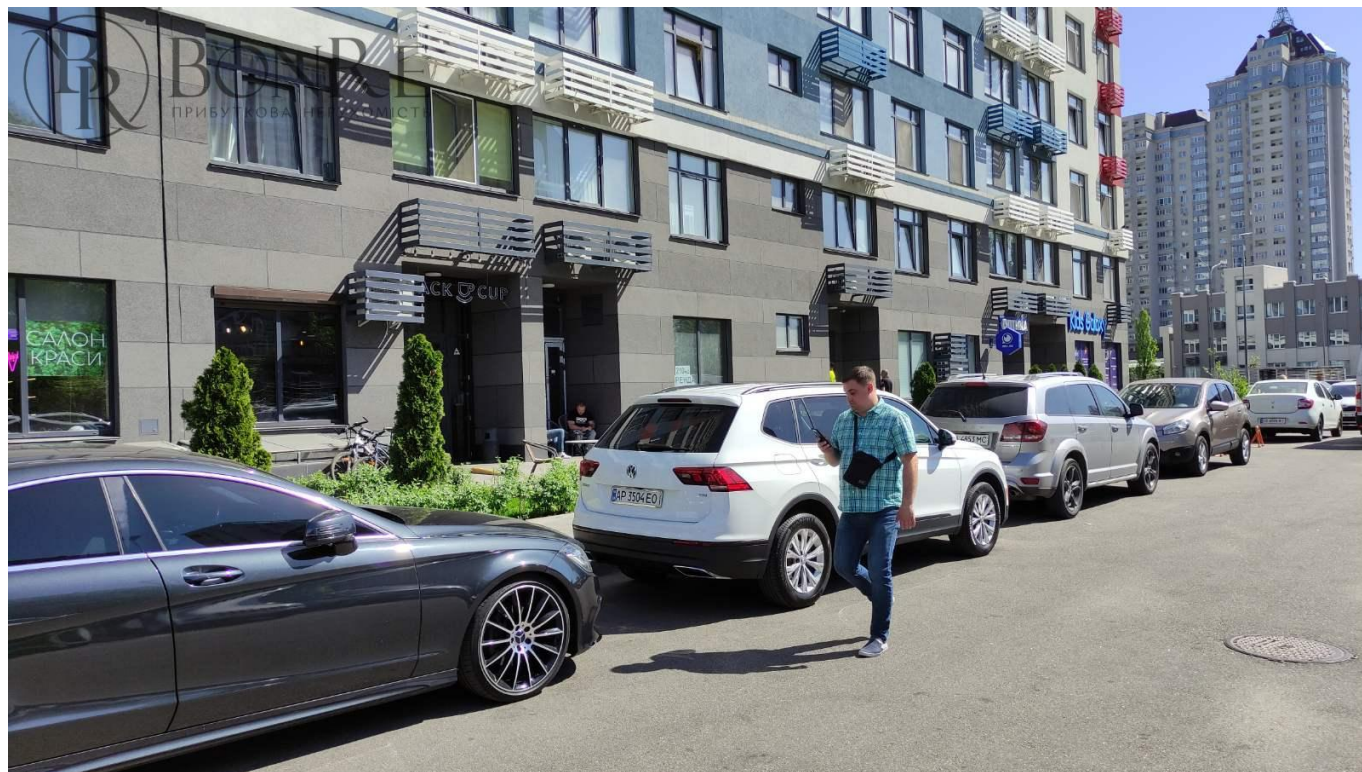

Дніпровський район, Лівобережний масив, Сверстюка Євгена вул., Київ

Номер: SC-191-884

Менеджер об'єкта

VonRe.ua

[+38 098 600-20-40](tel:+380986002040)

bondkossofficial@gmail.com

Ціна: 280 000 \$

Площа: 210 м2

Тип: торгівельне приміщення

Район: Дніпровський район, Лівобережний масив

Адреса: Сверстюка Євгена вул.

Продаж торгового, фасадного приміщення, місто Київ Євгена Сверстюка буд 6, в сучасному ЖК Галактики.