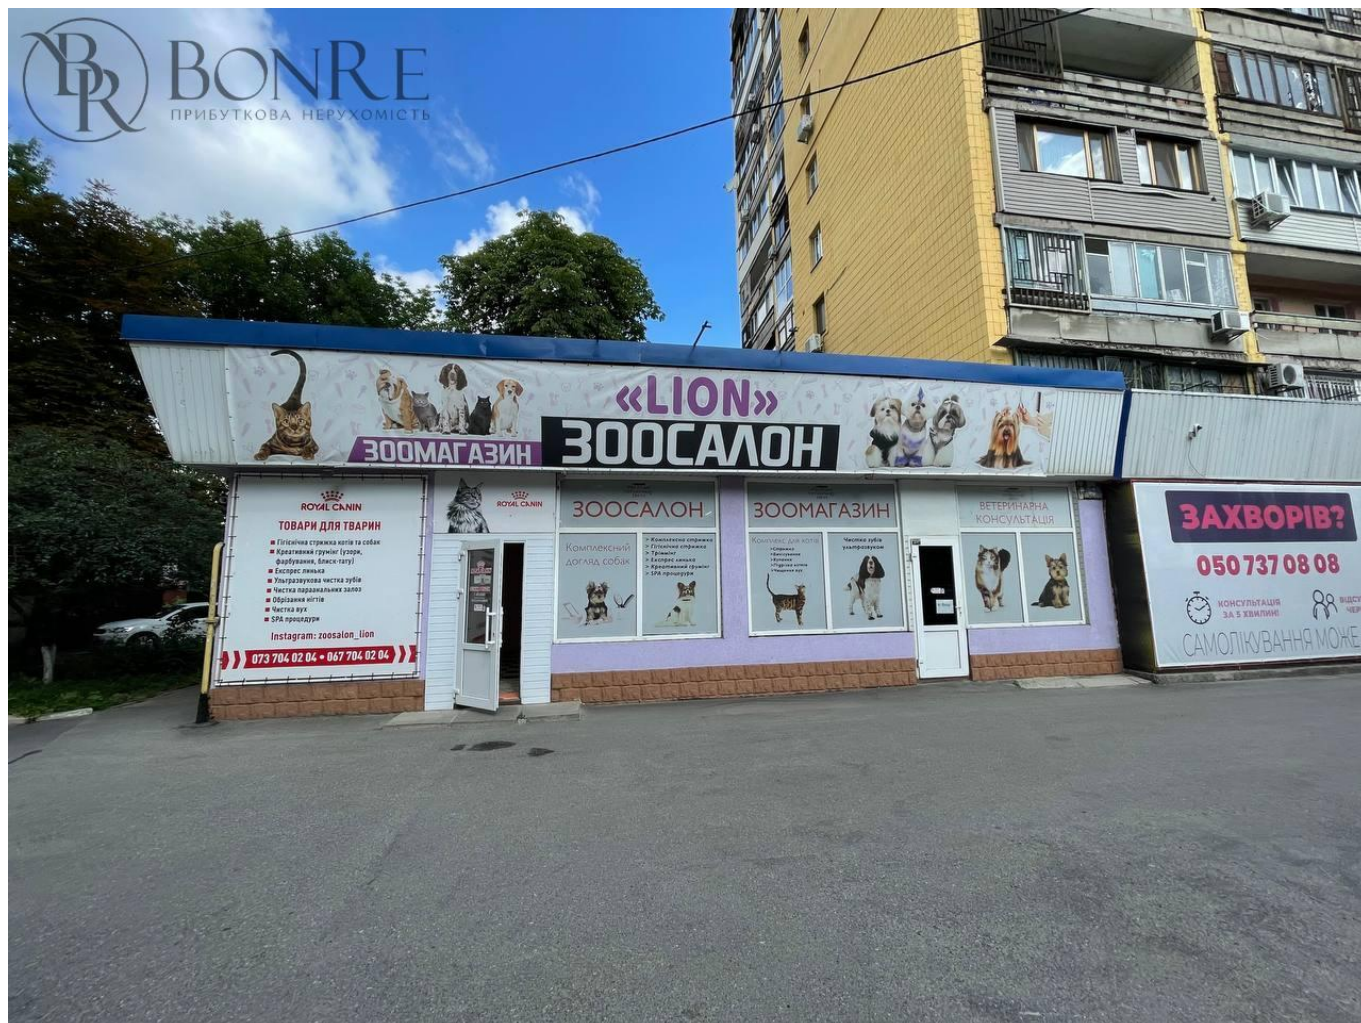

Голосіївський район, Голосіїв, Голосіївський пр-т, Київ

Номер: RC-163-145

Менеджер об'єкта

Олена

[+380 \(98\) 600-20-40](tel:+380986002040)

elenakorol8@gmail.com

Ціна: 33 000 ₴

Площа: 66 м2

Тип: торговельне приміщення

Район: Голосіївський район, Голосіїв

Адреса: Голосіївський пр-т

Пропонується торгове приміщення на Голосіївському проспекті 108/2

Торгово-офісне

Оренда: 66 м2x500=33 000 грн./міс.

Характеристики: знаходиться на фасадній частині будинку. З ремонтом: підлога плитка, стеля армстронг, кондиціонер

Поруч з: Нова пошта, Аптека, Ломбард. Підійде під будь-який вид діяльності.

Постійний автомобільний та пішохідний трафік.