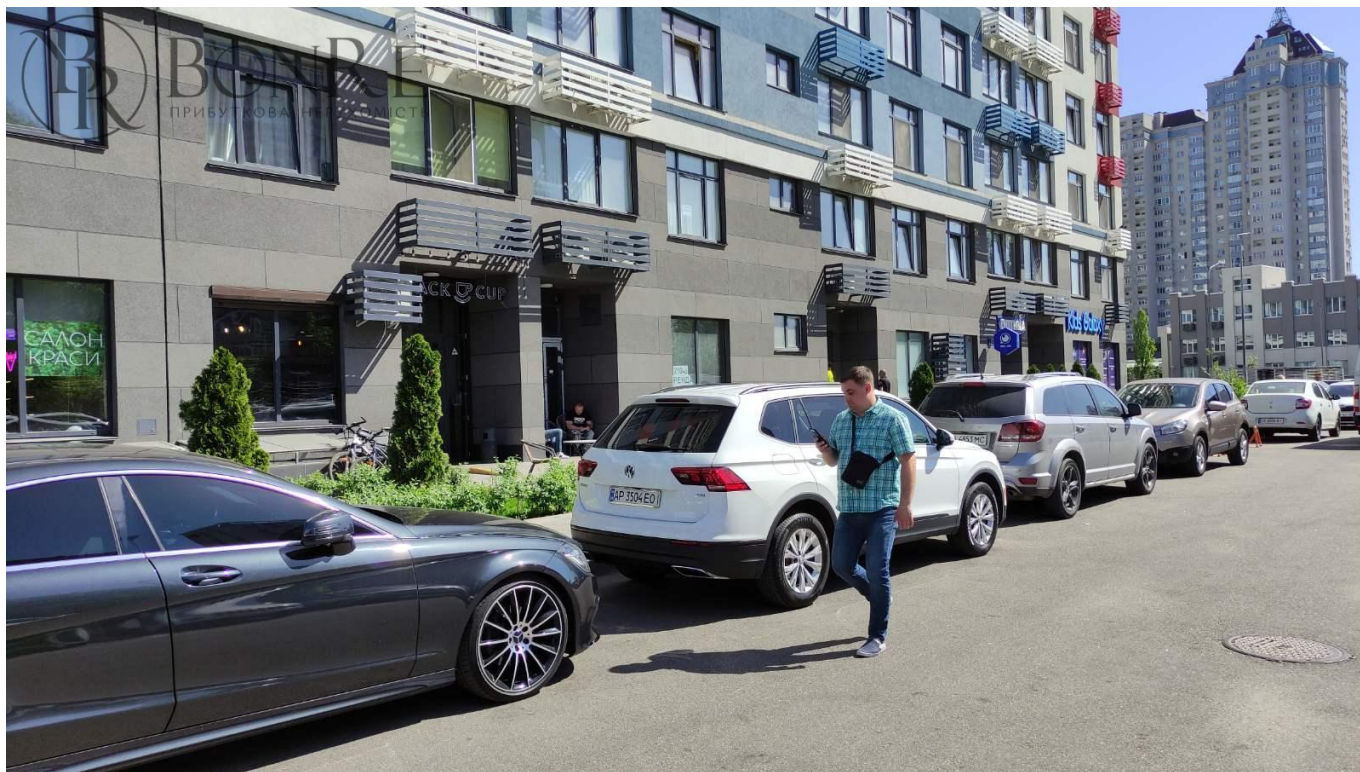

Dniprovskiy district, Livoberezhny massiv, Sverstyuka Evhena st., Kyiv

Number: SC-191-884

Object manager

BonRe.ua

[+38 098 600-20-40](tel:+380986002040)

bondkossofficial@gmail.com

Price: \$252,000

Square: 210 м2

Type: commercial premise

District: Dniprovskiy district, Livoberezhny massiv

Address: Sverstyuka Evhena st.

Продаж торгового приміщення
м. Київ, вул. Євгена Сверстюка буд. 6
"Ліра" (секція Б). метро Лівобережна.
Дніпровський р-н. ЖК Галактика.