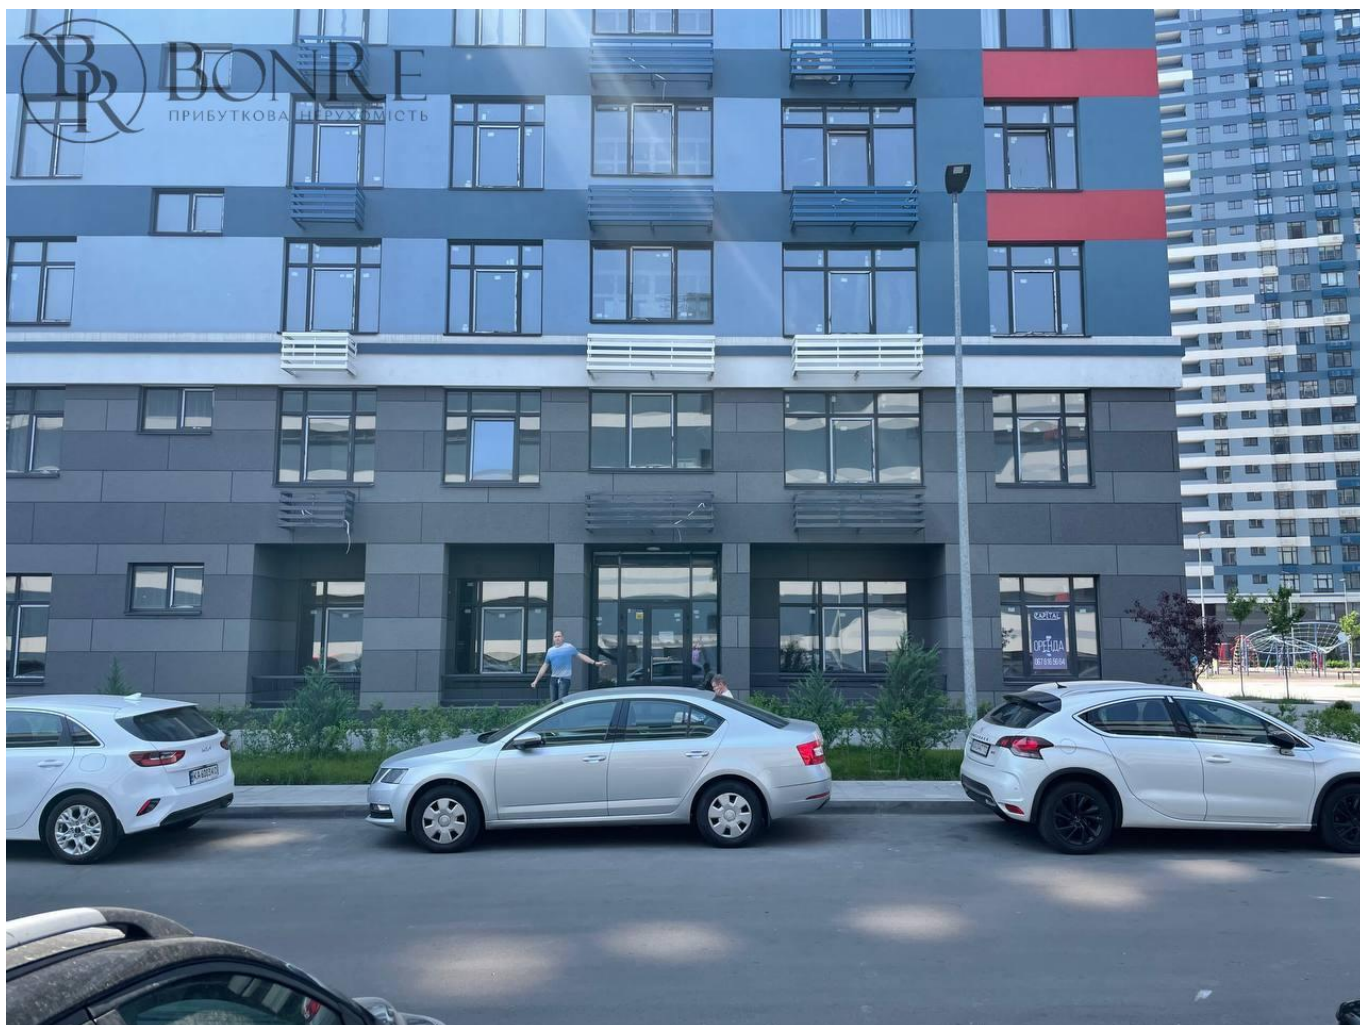

Dniprovskiy district, Livoberezhny massiv, Sverstyuka Evhena st., Kyiv

Number: SC-176-054

Object manager

bonre.ua

[+380 \(98\) 600-20-40](tel:+380986002040)

bondrealty01@gmail.com

Price: \$240,000

Square: 148.50 м2

Type: commercial premise

District: Dniprovskiy district, Livoberezhny massiv

Address: Sverstyuka Evhena st.

Продаж : Знаходиться в щільно населеному р-ні. Лівобережного Масиву, м.Київ, вул. Євгена Сверстюка, буд. 6е, ЖК Галактика , Будинок Фенікс.

1-й поверх 55м2 (стеля3,6м)

0-й цоколь 95м2 (стеля 3м, панорамні вікна)

148м2 x 1621\$ = 240 000\$

Можлива здача в оренду за 52 250грн.

ЖК Галактика розрохований на 2432 квартир, територія відкритого типу.
Характеристики: Потужність кВт 23 (є можливість збільшення) Окремий вент канал з виходом на дах, будинок введено в експлуатацію 2021р., 3-й квартал.